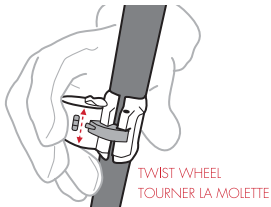

DYNALOCK™ ASCENT INSTRUCTIONS

EASY TO ADJUST | FACILE À RÉGLER

Deploy | Déplier

Adjust Length | Régler la longueur

Stow | Ranger

**IF NEEDED, ADJUST CLAMPING FORCE TO PREVENT SLIPPAGE.
SI NÉCESSAIRE, AJUSTEZ LE SERRAGE POUR MIEUX BLOQUER LE BÂTON.**

**BASKET INSTALLATION
INSTALLATION DE LA RONDELLE**

**RAISE MSR TELEVATOR™ HEEL LIFTS
OUVRIR LA CALE DE MONTÉE MSR TELEVATOR™**