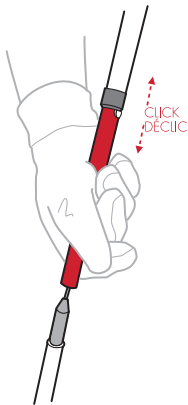

DYNALOCK™ ASCENT INSTRUCTIONS

EASY TO ADJUST | FACILE À RÉGLER

Deploy | Déplier

Adjust Length | Régler la longueur

Stow | Ranger

**IF NEEDED, ADJUST CLAMPING FORCE TO PREVENT SLIPPAGE.
SI NÉCESSAIRE, AJUSTEZ LE SERRAGE POUR MIEUX BLOQUER LE BÂTON.**

**BASKET INSTALLATION
INSTALLATION DE LA RONDELLE**

**RAISE MSR TELEVATOR™ HEEL LIFTS
OUVRIR LA CALE DE MONTÉE MSR TELEVATOR™**