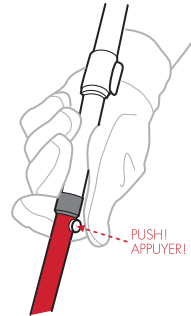

DYNALOCK™ ASCENT INSTRUCTIONS

EASY TO ADJUST | FACILE À RÉGLER

Deploy | Déplier

Adjust Length | Régler la longueur

Stow | Ranger

**IF NEEDED, ADJUST CLAMPING FORCE TO PREVENT SLIPPAGE.
SI NÉCESSAIRE, AJUSTEZ LE SERRAGE POUR MIEUX BLOQUER LE BÂTON.**

**BASKET INSTALLATION
INSTALLATION DE LA RONDELLE**

**RAISE MSR TELEVATOR™ HEEL LIFTS
OUVRIR LA CALE DE MONTÉE MSR TELEVATOR™**